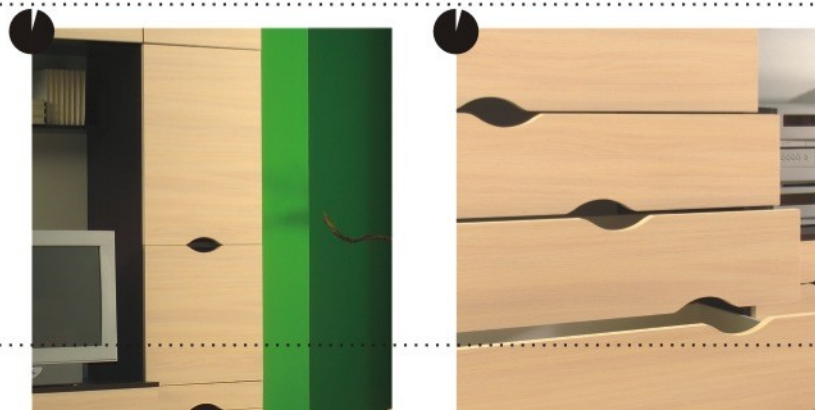

MEBLE TRENDY 2007/8
K A T A L O G