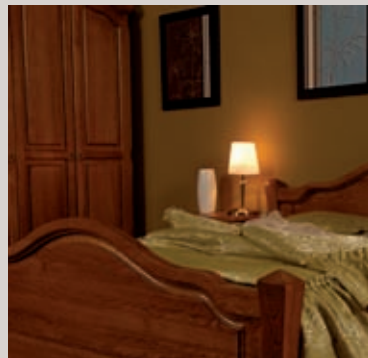

# K A S Z T E L A N

meble  
Zart

Witryna „2” skosy  
szer. 152 wys. 202 gł. 46 cm

Witryna „3”  
szer. 144 wys. 202 gł. 46 cm

Witryna „2”  
szer. 114 wys. 202 gł. 46 cm

Witryna rogowa  
szer. 83 wys. 195 gł. 52 cm