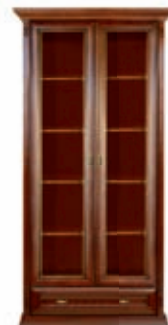

meble  
Zart

Witryna Cezar „3”  
szer. 135 gł. 46 wys. 200 cm

Witryna Cezar „2”  
szer. 95 gł. 46 wys. 200 cm

Witryna Cezar rogowa  
szer. 91 gł. 51 wys. 200 cm

Biblioteka Cezar „1”  
szer. 55 gł. 46 wys. 200 cm

Biblioteka Cezar „2”  
szer. 95 gł. 46 wys. 200 cm

Szafa Cezar „2”  
szer. 95 gł. 60 wys. 200 cm

Szafa Cezar  
4-drzwi (2-lustra)  
szer. 175 gł. 60 wys. 200 cm  
3-drzwi (1-lustro)  
szer. 135 gł. 60 wys. 200 cm