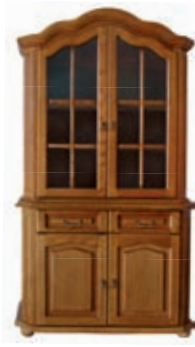

# K A S Z T E L A N

meble  
Zart

Witryna „2” skosy  
szer. 152 wys. 202 gł. 46 cm

Witryna „3”  
szer. 144 wys. 202 gł. 46 cm

Witryna „2”  
szer. 114 wys. 202 gł. 46 cm

Witryna rogowa  
szer. 83 wys. 195 gł. 52 cm