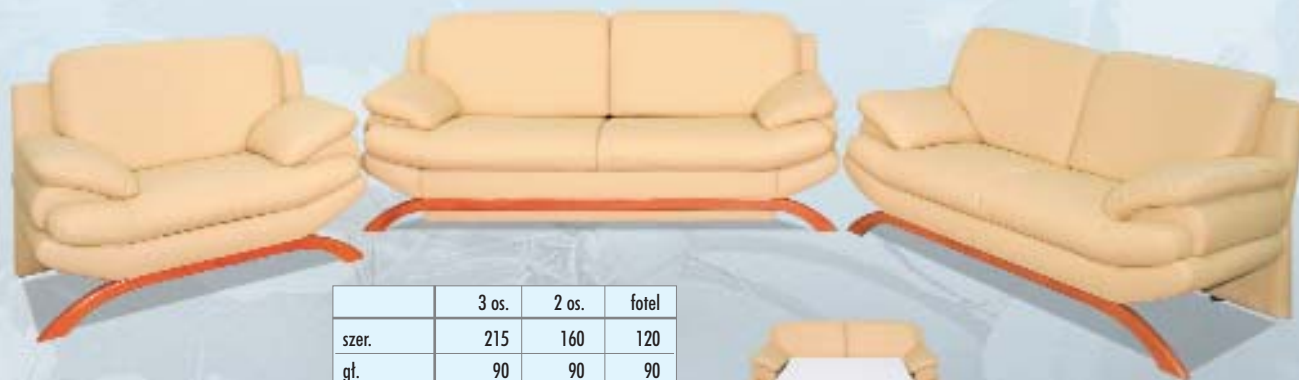

NEPTUN Zestaw (3+2+1)

	3 os.	2 os.	fotel
szer.	215	160	120
gl.	90	90	90
wys.	90	85	85
pow. spania	145/185	-	-