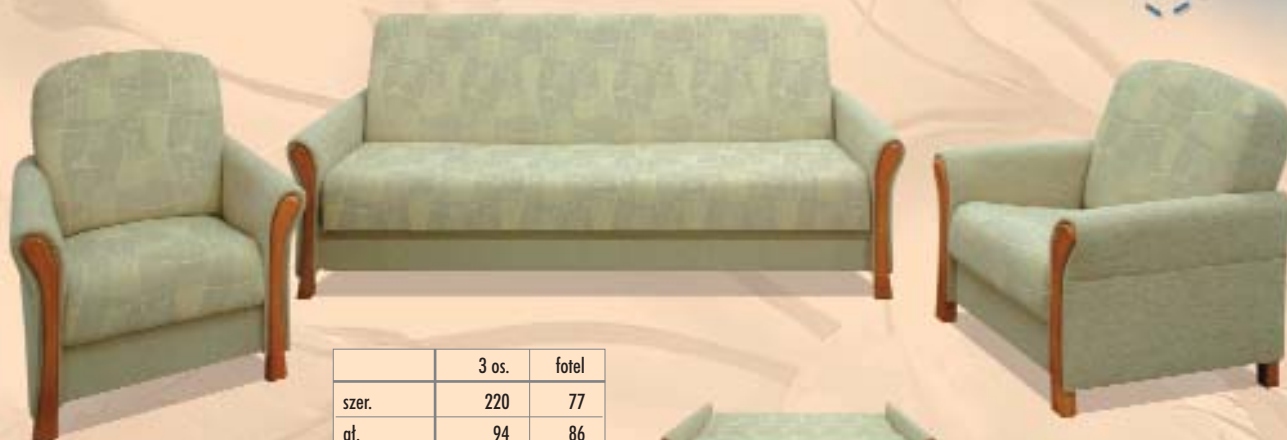

OSKAR Zestaw (3+1+1)

	3 os.	fotel
szer.	220	77
gl.	94	86
wys.	92	90
pow. spania	120/190	—